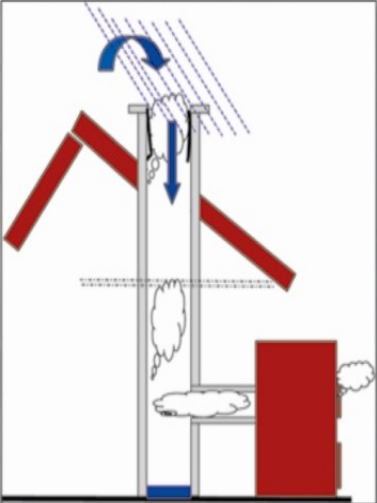

## Inštaláciou stabilizátora ťahu:

- Môžeme ušetriť 10-15 % paliva pri kúrení zemným plynom, mazutom, 25-30 % v prípade uhlia, koksu či dreva.
- Pri spaľovaní pevných palív dochádza k stabilizácii rýchlosti odchádzajúcich spalín a k zlepšeniu účinnosti kotla. Zvyšuje sa spaľovacia teplota, skvalitňuje sa horenie a odstraňujú sa nežiadúce okolité vplyvy.
- Stabilizuje sa priechod spalín bez ohľadu na rýchlosť a uhol náporu vetra na komín.
- Výrazne sa predlžuje životnosť komína.
- Bezporuchová prevádzka.