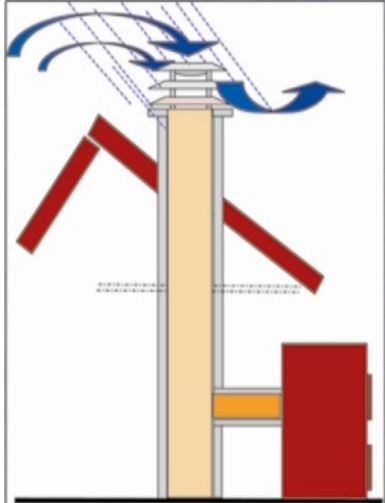

Inštaláciou stabilizátora ťahu:

- Môžeme ušetriť 10-15 % paliva pri kúrení zemným plynom, mazutom, 25-30 % v prípade uhlia, koksu či dreva.
- Pri spaľovaní pevných palív dochádza k stabilizácii rýchlosti odchádzajúcich spalín a k zlepšeniu účinnosti kotla. Zvyšuje sa spaľovacia teplota, skvalitňuje sa horenie a odstraňujú sa nežiadúce okolité vplyvy.
- Stabilizuje sa priechod spalín bez ohľadu na rýchlosť a uhol náporu vetra na komín.
- Výrazne sa predlžuje životnosť komína.
- Bezporuchová prevádzka.

Cena: ~~840 € s DPH~~

Akcia: 420 € s DPH

Váš predajca